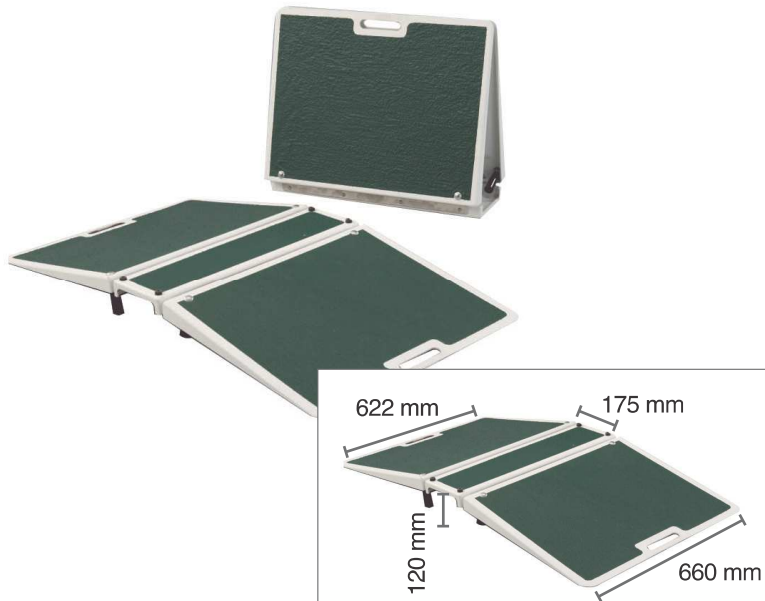

**Rampe d'accès**

**25066**

**Rampe seuil standard pliable**

**Caractéristiques techniques**

- Matériau bois recouvert de plastique extrudé
- Pieds réglables
  - Hauteur minimum : 120 mm
  - Hauteur maximum : 155 mm
- Revêtement antidérapant
- Couleur verte uniquement
- Charge maximale : 250kg
- Poids : 7kg

**Avantages produits**

- Garantie à vie
- Revêtu d'un revêtement rugueux et antidérapant
- La couleur verte s'intègre bien avec les aménagements intérieurs et extérieurs
- Facile à poser
- Ultra résistante
- Pratique : repliable et compacte
- Facilite le passage d'une chaise roulante sur une porte coulissante ou baie vitrée